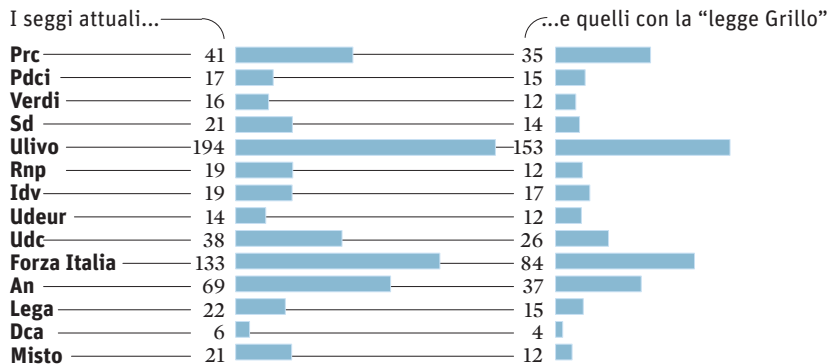

L'effetto-Grillo sul Parlamento in carica

CAMERA

LE LEGISLATURE DEI «BIG»

Ciriaco De Mita	11
Mirko Tremaglia	10
Armando Cossutta	10
Clemente Mastella	9
Pier Ferdinando Casini	7
Gianfranco Fini	7
Franco Marini	5
Silvio Berlusconi	4
Fausto Bertinotti	4
Romano Prodi	2
Enrico Letta	2

TOTALE OGGI: 630

NON RIELEGGIBILI:

181

SENATO

Il
blogger
Beppe
Grillo

TOTALE OGGI: 315

NON RIELEGGIBILI:

119