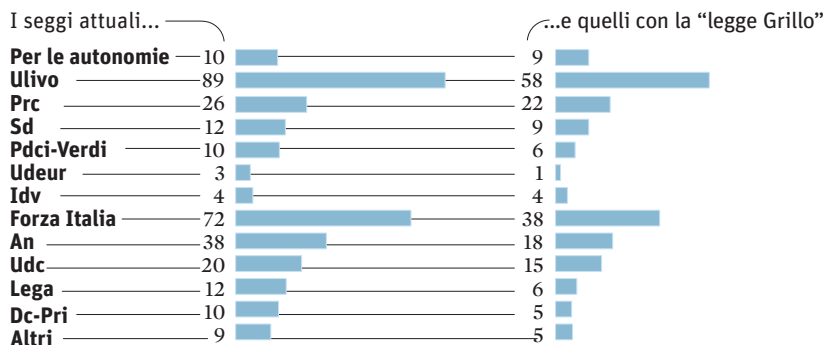

L'effetto-Grillo sul Parlamento in carica

CAMERA

LE LEGISLATURE DEI «BIG»

Ciriaco De Mita	11
Mirko Tremaglia	10
Armando Cossutta	10
Clemente Mastella	9
Pier Ferdinando Casini	7
Gianfranco Fini	7
Franco Marini	5
Silvio Berlusconi	4
Fausto Bertinotti	4
Romano Prodi	2
Enrico Letta	2

TOTALE OGGI: 630

NON RIELEGGIBILI:

181

SENATO

Il
blogger
Beppe
Grillo

TOTALE OGGI: 315

NON RIELEGGIBILI:

119